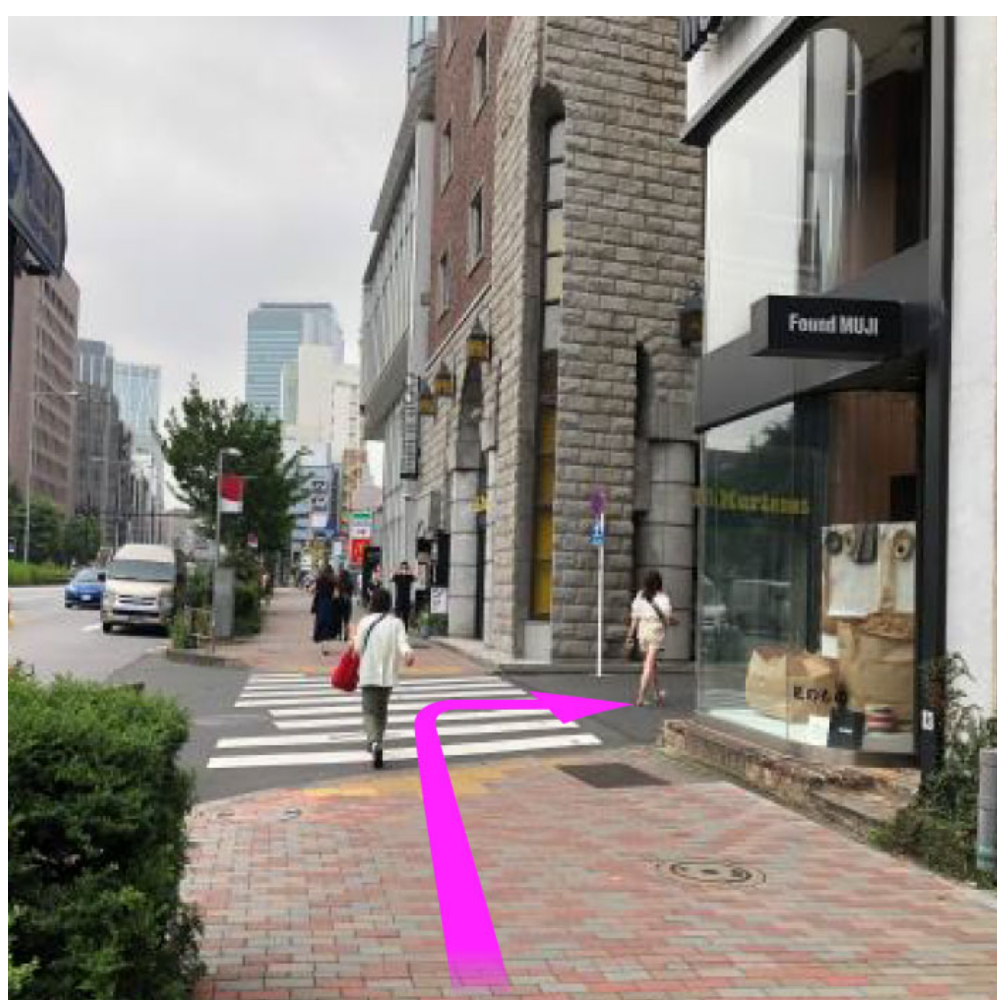

# Miss Kyouko 青山本店への行き方

1 表参道駅「青山学院方面改札」を正面に向かって左に進み、すぐの T 字路を右に進みます。

2 直進し、階段手前の出口「B3」の表札を見つけたら、左折します。

3 「B3」青山通り側のエレベーターに乗って、地上へ出ます。

4 エレベーターを出て左折し、正面の青山通り(国道 246 号線)に沿って直進します。

5 「南青山 5 丁目」交差点まで直進します。マックスマラ前の交差点骨董通りの横断歩道を渡り、

6 すぐに、国道 2 4 6 の横断歩道を横切ります。

7 Fund Muji と Dr.Martinの角を右折します

8 直進し、左側に緑の壁をみながらさらさらに進むと右側にミスキョウコ青山本店がみえます。

9 到着しました!!